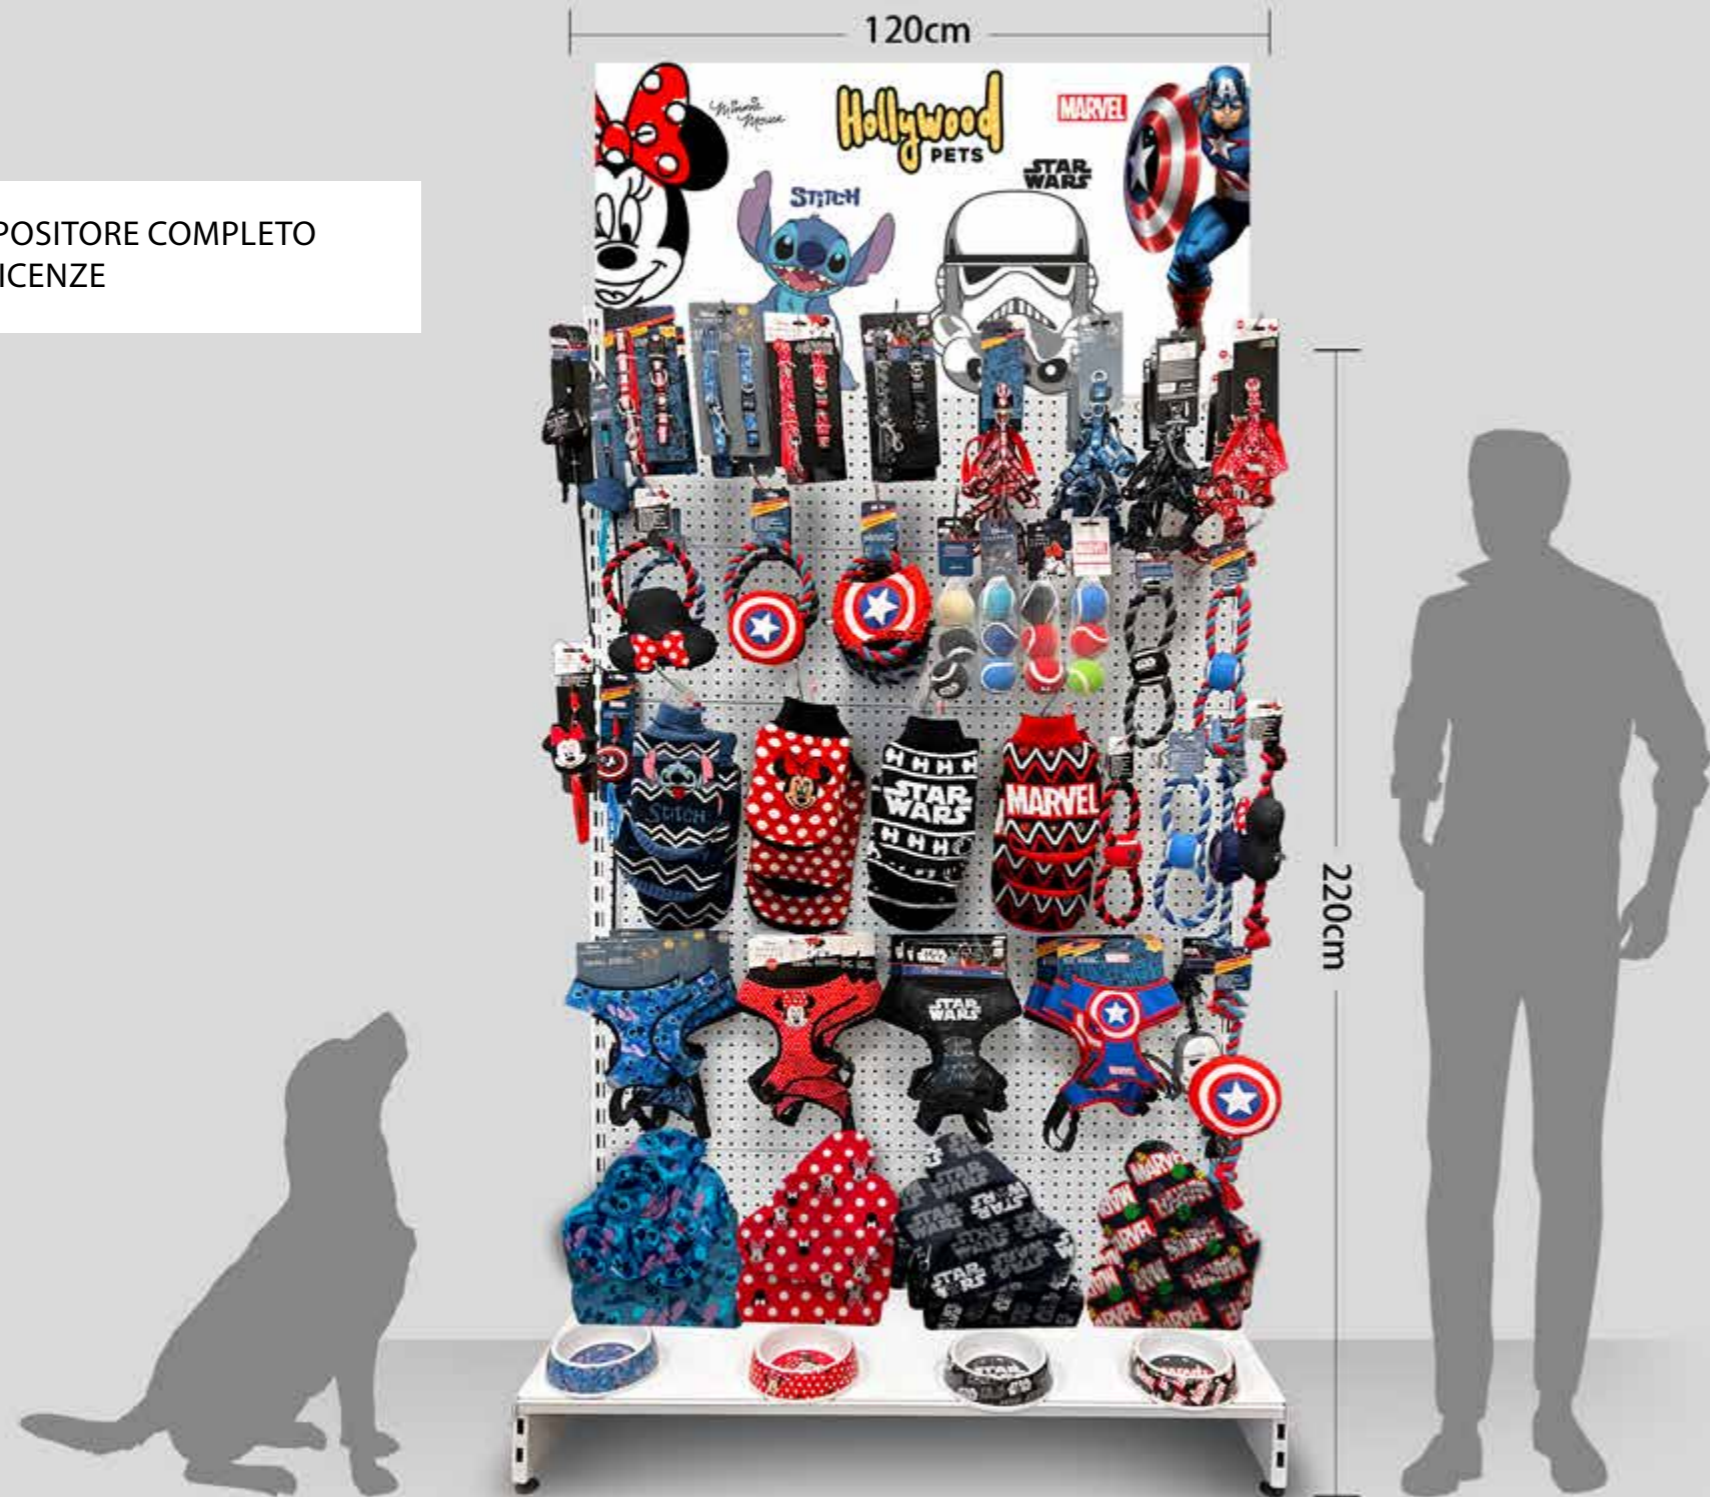

ESPOSITORE COMPLETO
4 LICENZE

STAR
WARS

Stitch

Minnie
Mouse

MARVEL

COMPOSIZIONE ESPOSITORE

Struttura e banner con grafica non sono inclusi

6pz per decoro - Tot. 24pz