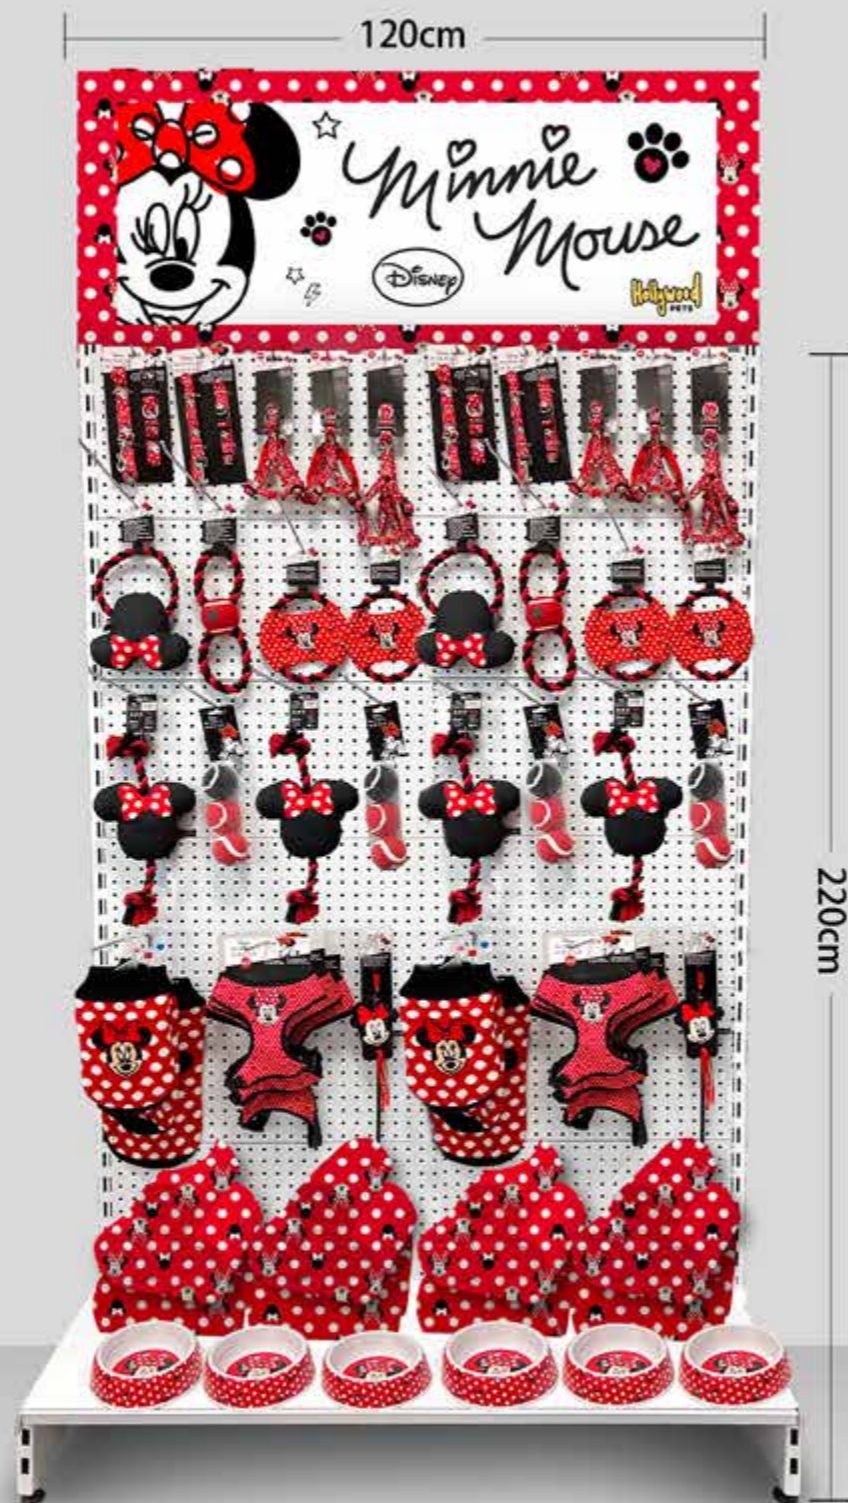

12pz per decoro e per taglia (S - M) - Tot. 48pz

4pz per decoro e per taglia (XS - S - M) - Tot. 24pz

8pz per decoro - Tot. 16pz

6pz per decoro - Tot. 12pz

12pz per decoro - Tot. 24pz

6pz per decoro - Tot. 12pz

12pz per decoro - Tot. 24pz

12set per decoro - Tot. 24set

HP003

CODICE

4 ESPOSITORI COMPLETI
1 LICENZA PER ESPOSITORE

Minnie Mouse

ESPOSITORE 1

COMPOSIZIONE ESPOSITORE

Struttura e banner con grafica non sono inclusi

24pz per decoro

20pz per decoro

8pz per decoro e per taglia (XS - S - M) - Tot. 24pz

24pz per decoro e per taglia (XS - S - M) - Tot. 72pz

24pz per decoro e per taglia (S - M) - Tot. 48pz