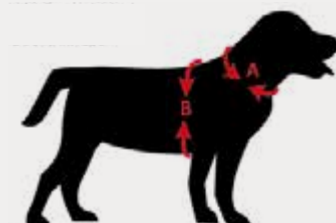

Hollywood PETS

1. COLLARI E GUINZAGLI - GUIDA ALLE TAGLIE

A - COLLO: misurare la circonferenza del collo.
B - PETTO: misurare la circonferenza del torace nella sua parte più ampia.

COLLARE PER CANI

XXS/XS
XS/S
S/M
M/L

TAGLIA	XXS-XS	XS-S	S-M	M-L
LARGHEZZA	15 mm	15 mm	20 mm	20 mm
A - COLLO	18-30cm	22-35cm	30-45cm	35-55cm

Collare regolabile, assicurati di poter inserire due dita tra il colletto e il collo, offre al tuo cane una buona vestibilità e comfort.

GUINZAGLIO PER CANI

S
M

TAGLIA	S	M
LARGHEZZA	15 mm	20 mm
A - LUNGHEZZA	120 cm	100 cm

Guinzaglio per cani, resistente con gancio in metallo.

IMBRACATURA PER CANI

XXS/XS
XS/S
S/M
M/L

TAGLIA	XXS-XS	XS-S	S-M	M-L
A - COLLO	24 cm	32 cm	40 cm	48 cm
B - PETTO	29-41 cm	33,5-50cm	40-59 cm	60-95 cm

Imbracatura regolabile, assicurati di poter inserire due dita tra la corazza e il corpo, offre al tuo cane una buona vestibilità e comfort.

PETTORINA PER CANI

XXS/XS
XS/S
S/M
M/L

TAGLIA	XXS-XS	XS-S	S-M	M-L
LARGHEZZA	15 mm	15 mm	20 mm	20 mm
B - PETTO	25-35 cm	30-40 cm	40-65 cm	60-75 cm