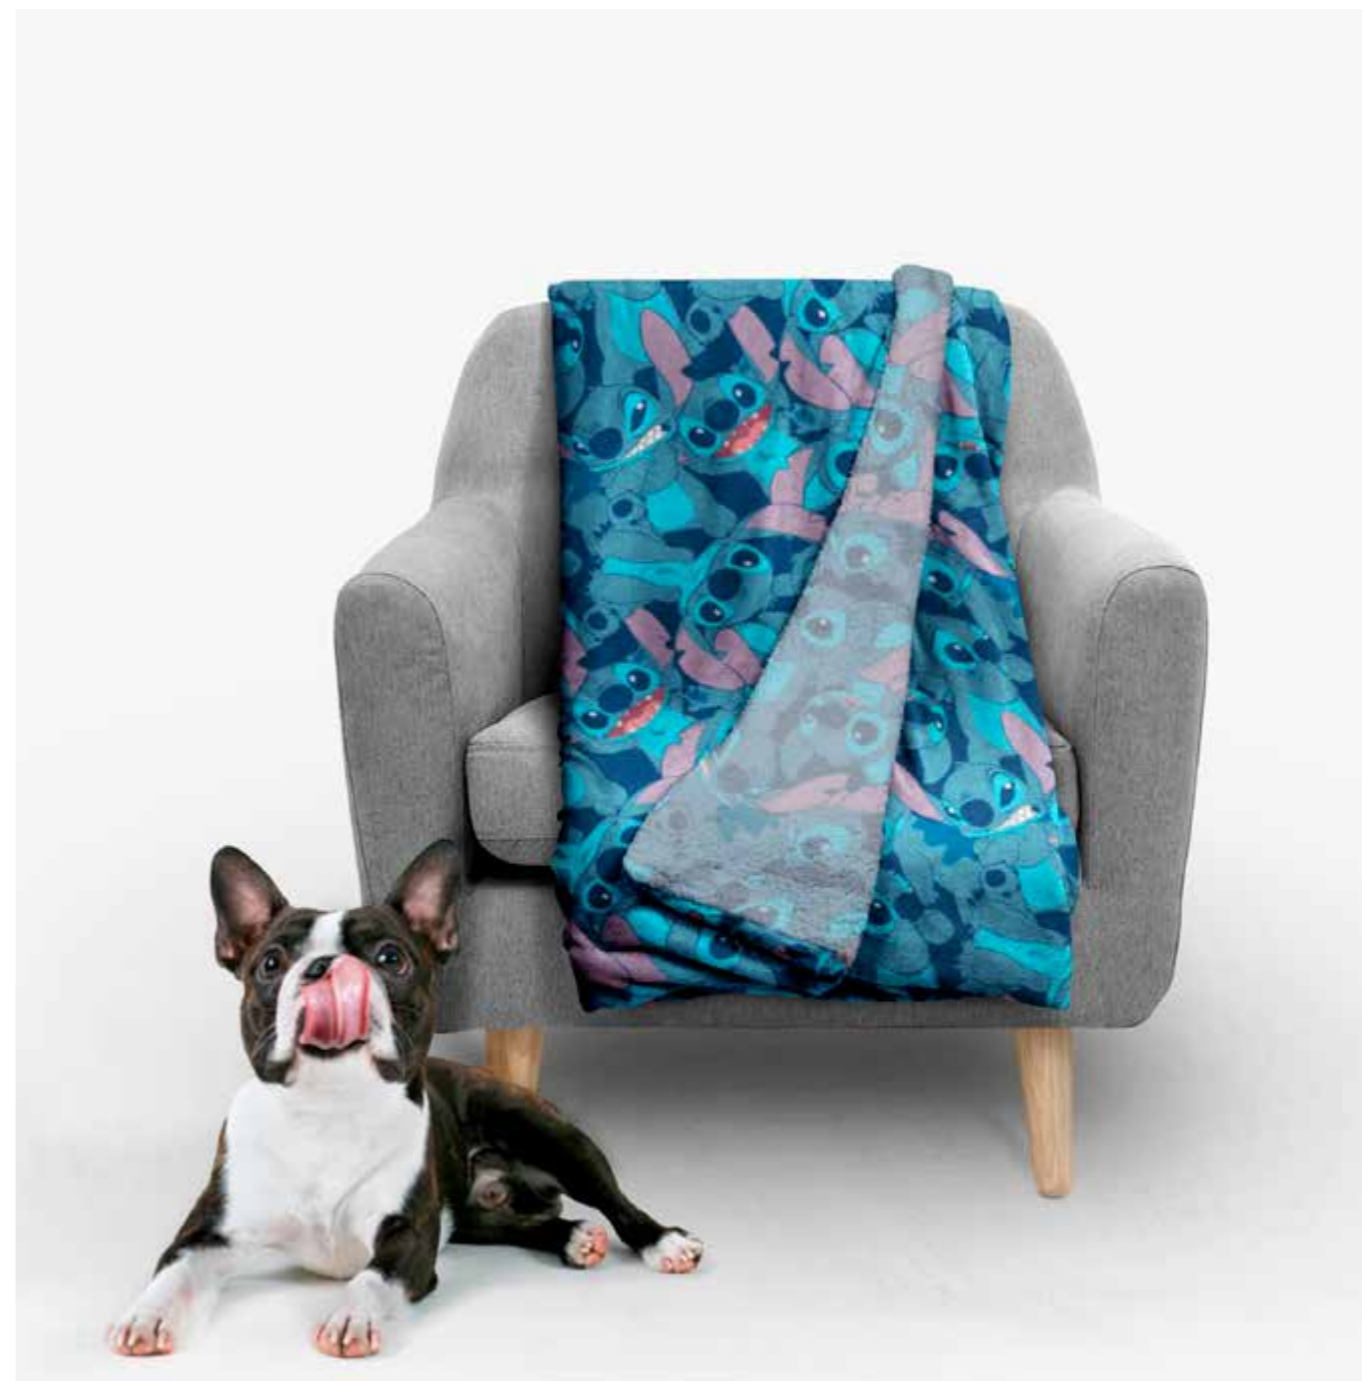

INNER
6 pcs

OUTER
24 pcs

CARATTERISTICHE:

LEGGERA

TERMICA

Stitch

Hollywood
PETS

3.1. COPERTINA