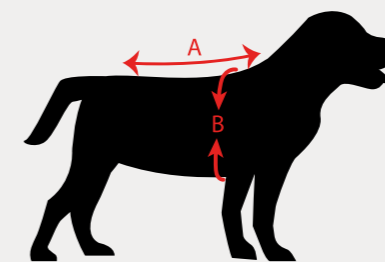

SIZE	REFERENCE	MEASURES
XS	2800001002	18-30 cm
S	2800001007	22-35 cm
M	2800001012	30-45 cm

PACKAGING:
Strong blister

PACKING:

INNER
3 pcs

OUTER
30 pcs

**STAR
WARS**

2. PETS FASHION: VESTITI PER CANI

GUIDA ALLE TAGLIE

TAGLIA	XXS	XS	S	M	L
A - LUNGHEZZA	22 cm	28 cm	32 cm	36 cm	38 cm
B - PETTO	34-42cm	42-50cm	50-58cm	54-66cm	64-70cm

A - LUNGHEZZA: misurare dalla base del collo al punto in cui inizia la coda.
B - PETTO: misurare la circonferenza del torace nella sua parte più ampia.